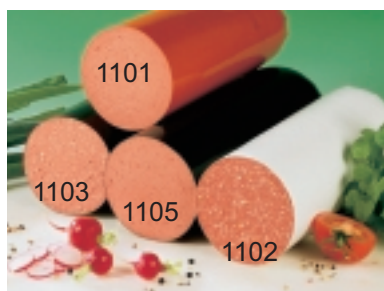

Die neue **ESS-KLASSE** von multikost

Geflügel-Rohwurst und Kochpökelwaren

Artikel	Gebinde	Artikel-Nr.
Th.-Rohwurst-Sortiment aus folgenden Einzelartikeln:	6-fach sortiert	1000
Truthahn-Cervelatwurst la	ca. 2,5 kg Stücke	1001
Truthahn-Salami la	ca. 2,5 kg Stücke	1002
Truthahn-Katenwurst	ca. 2,5 kg Stücke	1003
Truthahn-Sommerwurst la	ca. 2,5 kg Stücke	1004
Truthahn-Kochsalami la	ca. 2,5 kg Stücke	1010
Truthahn-Kochmett la	ca. 2,5 kg Stücke	1011

Th.-Land-Rohwurst-Sortiment aus folgenden Einzelartikeln:	4-fach sortiert	1100
Truth.-Land-Cervelatwurst la	ca. 2,5 kg Stücke	1101
Truthahn-Land-Salami la	ca. 2,5 kg Stücke	1102
Truthahn-Land-Kochmett	ca. 2,5 kg Stücke	1103
Truthahn-Land-Kochsalami la	ca. 2,5 kg Stücke	1105

Th.-Rustikal-Sortiment aus folgenden Einzelartikeln:	2 x 2 Stück	1111
Truthahn-Rustikal-Cervelatwurst	ca. 2,5 kg Stücke	1104
Truthahn-Rustikal-Salami	ca. 2,5 kg Stücke	1106

Artikel als Stückware oder als **geschnittene Ware** im Schlauchbeutel unter Schutzatmosphäre erhältlich