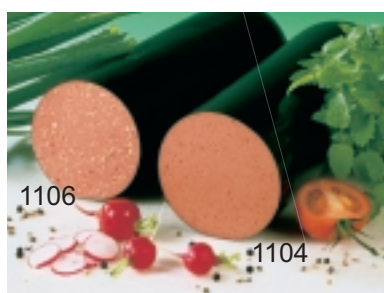

Die neue **ESS-KLASSE** von multikost

Geflügel-Rohwurst und Kochpökelwaren

Artikel	Gebinde	Artikel-Nr.
Th.-Rohwurst-Sortiment aus folgenden Einzelartikeln:	6-fach sortiert	1000
Truthahn-Cervelatwurst la	ca. 2,5 kg Stücke	1001
Truthahn-Salami la	ca. 2,5 kg Stücke	1002
Truthahn-Katenwurst	ca. 2,5 kg Stücke	1003
Truthahn-Sommerwurst la	ca. 2,5 kg Stücke	1004
Truthahn-Kochsalami la	ca. 2,5 kg Stücke	1010
Truthahn-Kochmett la	ca. 2,5 kg Stücke	1011

Th.-Land-Rohwurst-Sortiment aus folgenden Einzelartikeln:	4-fach sortiert	1100
Truth.-Land-Cervelatwurst la	ca. 2,5 kg Stücke	1101
Truthahn-Land-Salami la	ca. 2,5 kg Stücke	1102
Truthahn-Land-Kochmett	ca. 2,5 kg Stücke	1103
Truthahn-Land-Kochsalami la	ca. 2,5 kg Stücke	1105

Th.-Rustikal-Sortiment aus folgenden Einzelartikeln:	2 x 2 Stück	1111
Truthahn-Rustikal-Cervelatwurst	ca. 2,5 kg Stücke	1104
Truthahn-Rustikal-Salami	ca. 2,5 kg Stücke	1106

Artikel als Stückware oder als **geschnittene Ware** im Schlauchbeutel unter Schutzatmosphäre erhältlich