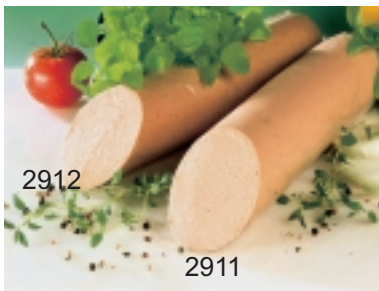

## Leberwurst

Artikel	Gebinde	Artikel-Nr.
Geflügel-Leberwurst	ca. 1 kg Stücke	<b>2911</b>
Geflügel-Kräuter-Leberwurst	ca. 1 kg Stücke	<b>2912</b>