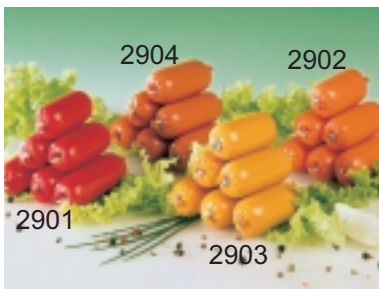

Portionswürstchen

Truthahn-Leberwurst, 25 g	100 Stück	2901
Truth.-Kräuter-Leberwurst, 25 g	100 Stück	2902
Kalbsleberwurst, 25 g	100 Stück	2903
Teewurst, 25g	100 Stück	2904