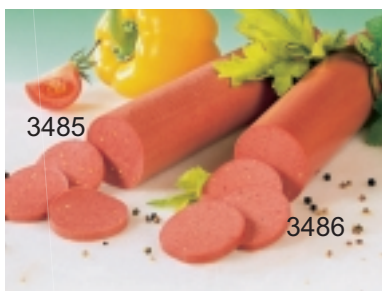

Die neue **ESS-KLASSE** von multikost

Fon: (02581 - 7837774)

Fax: (02581 - 7827552)

E-Mail: info@multikost.de

Geflügel-Mini-Aufschnitt

Artikel	Gebinde	Artikel-Nr.
Mini-Brühwurst-Sortiment aus folgenden Einzelartikeln:	6-fach sortiert	3460
Mini-Truthahn-Mortadella	ca. 1,3 kg Stücke	3461
Mini-Truthahn-Jagdwurst	ca. 1,3 kg Stücke	3462
Mini-Truthahn-Bierwurst	ca. 1,3 kg Stücke	3463
Mini-Truthahn-Fleischwurst	ca. 1,3 kg Stücke	3464
Mini-Truthahn-Bierschinken	ca. 1,3 kg Stücke	3465
Mini-Truthahn-Schinkenwurst	ca. 1,3 kg Stücke	3467
Mini-Truthahn-Salami „Mailänder Art“	ca. 1,3 kg Stücke	3485
Mini-Truthahn-Salami „Südländer Art“	ca. 1,3 kg Stücke	3486

Geflügel-Braten-Sortiment

Truthahn-Braten-Sortiment aus folgenden Einzelartikeln:	10-fach sortiert	6300
Putenbrust, gefüllt	ca. 3,5 kg Stücke	6301
Putenbraten, gefüllt	ca. 3,5 kg Stücke	6302
Truthahn-Toastschinkenwurst	ca. 3,5 kg Stücke	6303
Truthahn-Gutsherrenbraten	ca. 3,5 kg Stücke	6304
Truthahn-Toastbraten	ca. 3,5 kg Stücke	6305
Truth.-Pastrami-Dekorbrust	ca. 3,5 kg Stücke	6401
Truthahn-Brust, gegrillt	ca. 3,5 kg Stücke	6402
Truthahn-Filet-Kochschinken	ca. 3,5 kg Stücke	6403
Truthahn-Bacon-Braten	ca. 3,5 kg Stücke	6610
Truthahn-Römerbraten	ca. 3,5 kg Stücke	6203

Geb.-Delikatess-Sortiment aus folgenden Einzelartikeln:	6-fach sortiert	6622
Truthahn-Fleischkäse	ca. 3,5 kg Stücke	6201
Truthahn-Leberkäse nach bayerischer Art	ca. 3,5 kg Stücke	6202
Truthahn-Römerbraten	ca. 3,5 kg Stücke	6203
Truthahn-Wienerbraten	ca. 3,5 kg Stücke	6204
Truthahn-Pizzabraten	ca. 3,5 kg Stücke	6205
Truthahn-Frühlingsbraten	ca. 3,5 kg Stücke	6206